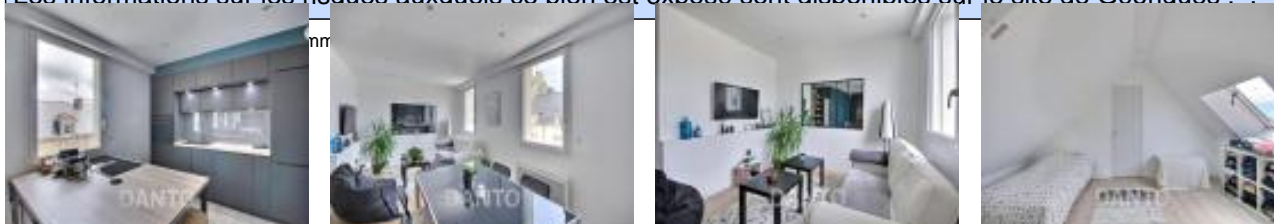

Description détaillée :

- Exclusivité-

Venez découvrir cet appartement duplex en plein centre de La Turballe, à moins de 200 mètres de la plage !

Ce T2 de 73 m² utile (50 m² habitable), facilement aménageable en T3, a été entièrement rénové à l'aide de matériaux de bonne qualité.

Au rez-de-chaussée il se compose d'une très belle pièce de vie avec cuisine aménagée et équipée, d'une salle d'eau et d'un wc.

A l'étage on y retrouve une chambre et un espace pouvant être transformé en seconde chambre. L'étage offre une belle vue dégagée laissant entrevoir la mer.

Aucuns travaux à prévoir.

A visiter sans plus tarder !

Visite virtuelle et plans sont disponibles pour ce bien, n'hésitez pas à nous consulter.

Bien soumis au statut de la copropriété

7 lots principaux

Pas de procédure en cours

Montant annuel de la quote part à la charge du vendeur : 370 E

Les informations sur les risques auxquels ce bien est exposé sont disponibles sur le site de Géoriaques :