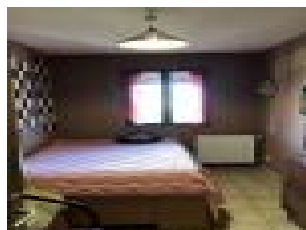

voir tous les dÃ©tails sur ce bien <http://www.repimmo.com/petite_annonces_immobiliere/16114754/maison-a_vendre-guiscard-60.php>