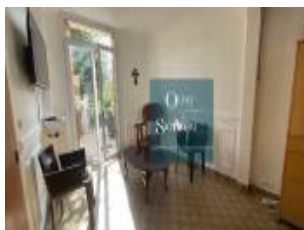

Annonce visible sur <http://www.repimmo.com> sous la REF n°16117118