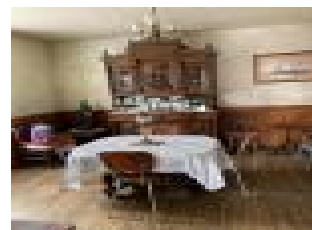

voir tous les détails sur ce bien <http://www.repimmo.com/petite_annonces_immobiliere/17292623/maison-a_vendre-lagarde_enval-19.php>