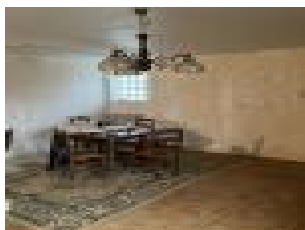

voir tous les détails sur ce bien <http://www.repimmo.com/petite_annonces_immobiliere/16991363/immeuble-a_vendre-tulle-19.php>