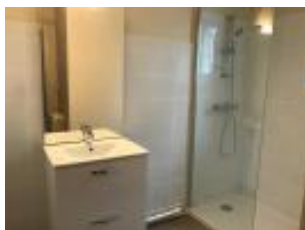

voir tous les détails sur ce bien <http://www.repimmo.com/petite_annonces_immobiliere/17317504/appartement-location-tulle-19.php>