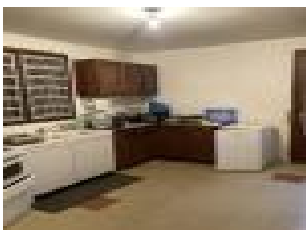

voir tous les détails sur ce bien <http://www.repimmo.com/petite_annonces_immobiliere/16991363/immeuble-a_vendre-tulle-19.php>