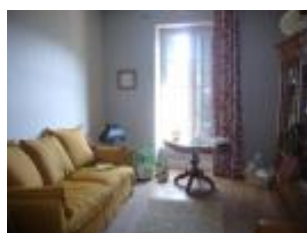

voir tous les détails sur ce bien <http://www.repimmo.com/petite_annonces_immobiliere/15151529/appartement-a_vendre-tulle-19.php>