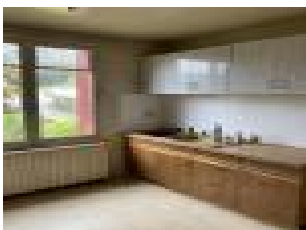

voir tous les détails sur ce bien <http://www.repimmo.com/petite_annonces_immobiliere/17250800/maison-a_vendre-laguenne-19.php>