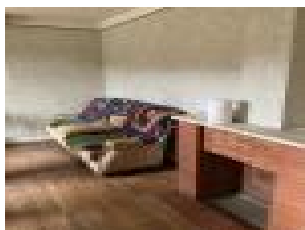

voir tous les détails sur ce bien <http://www.repimmo.com/petite_annonces_immobiliere/17250800/maison-a_vendre-laguenne-19.php>