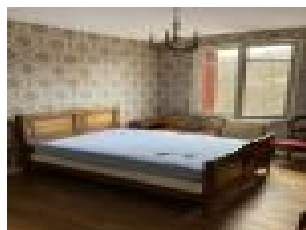

voir tous les détails sur ce bien <http://www.repimmo.com/petite_annonces_immobiliere/17250800/maison-a_vendre-laguenne-19.php>