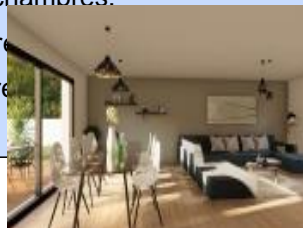

ET SI VOUS FAISIEZ CONSTRUIRE AVEC MAISONS ALYSIA ?

Testez notre configurateur en ligne et chiffrez instantanément votre projet personnalisé, téléchargeable.

- o Gratuit, rapide et sans engagement.
- o + de 130 modèles de maisons personnalisables.
- o Calculettes en ligne pour identifier votre budget et évaluer votre future mensualité.

Rendez-vous sur notre site [maisons-alyasia(.com)](http://maisons-alyasia.com) pour concrétiser votre rêve.

Contactez-nous au 02 21 76 24 99 pour finaliser votre projet !

Hors peintures et faïence. revêtements de sol des chambres.