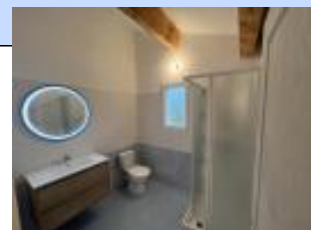

Description détaillée :

Proche Alès

Maison 112m2

4 chambres

2 sdb

Clim et chauffage neuf

Garage terrasse

1200m2 de terrain

Piscinable

Pas de pro de l'Immo

Nîmes 45 min

Bagnol 45 min

Ardèche 25 min