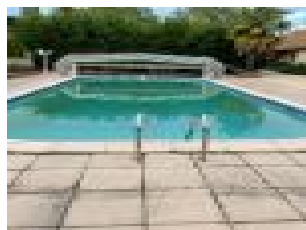

voir tous les détails sur ce bien <http://www.repimmo.com/petite_annonces_immobiliere/15337331/maison-a_vendre-villefranche_sur_cher-41.php>