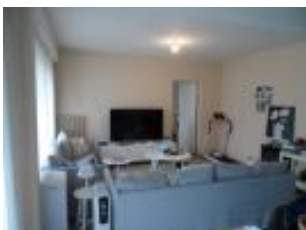

voir tous les détails sur ce bien <http://www.repimmo.com/petite_annonces_immobiliere/16043530/appartement-a_vendre-romorantin_lanthenay-41.php>