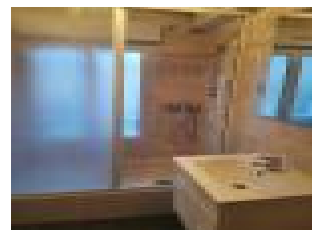

voir tous les détails sur ce bien <http://www.repimmo.com/petite_annonces_immobiliere/17166794/maison-a_vendre-romorantin_lanthenay-41.php>