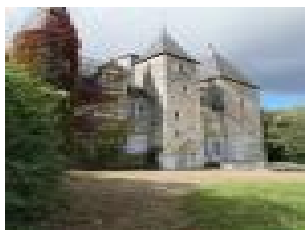

voir tous les détails sur ce bien <http://www.repimmo.com/petite_annonces_immobiliere/13896333/maison-a_vendre-vierzon-18.php>