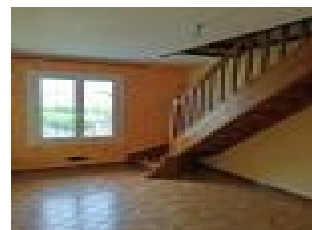

voir tous les détails sur ce bien <http://www.repimmo.com/petite_annonces_immobiliere/14384432/maison-a_vendre-romorantin_lanthenay-41.php>