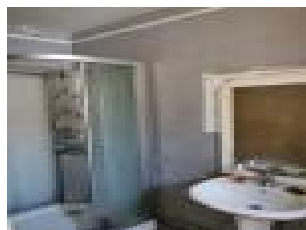

voir tous les détails sur ce bien <http://www.repimmo.com/petite_annonces_immobiliere/13662665/maison-a_vendre-romorantin_lanthenay-41.php>