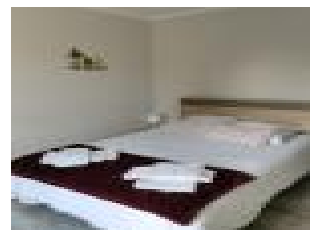

voir tous les détails sur ce bien <http://www.repimmo.com/petite_annonces_immobiliere/16991402/maison-a_vendre-saint_aignan-41.php>