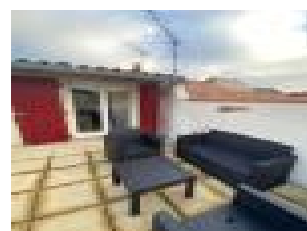

voir tous les d tails sur ce bien <http://www.repimmo.com/petite_annonces_immobiliere/16961910/immeuble-a_vendre-revel-31.php>