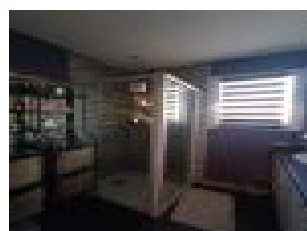

voir tous les d tails sur ce bien <http://www.repimmo.com/petite_annonces_immobiliere/17218900/maison-location-revel-31.php>