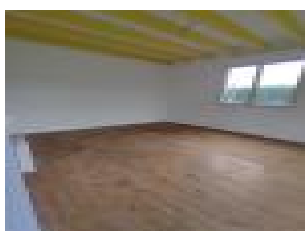

voir tous les d tails sur ce bien <http://www.repimmo.com/petite_annonces_immobiliere/17325136/local_commercial-location-soreze-81.php>