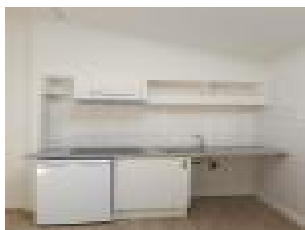

voir tous les d tails sur ce bien <http://www.repimmo.com/petite_annonces_immobiliere/17345963/appartement-location-revel-31.php>