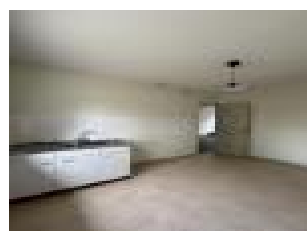

voir tous les d tails sur ce bien <http://www.repimmo.com/petite_annonces_immobiliere/17316933/maison-a_vendre-revel-31.php>