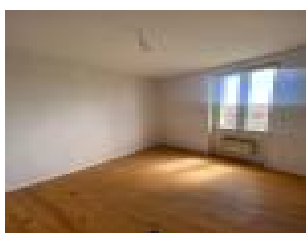

voir tous les d tails sur ce bien <http://www.repimmo.com/petite_annonces_immobiliere/17409481/maison-a_vendre-puylaurens-81.php>