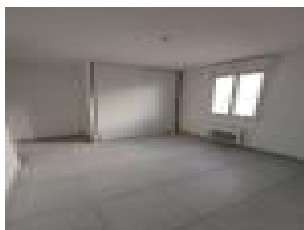

voir tous les d tails sur ce bien <http://www.repimmo.com/petite_annonces_immobiliere/17088593/appartement-location-revel-31.php>