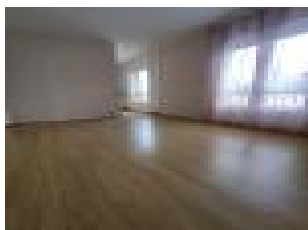

voir tous les d tails sur ce bien <http://www.repimmo.com/petite_annonces_immobiliere/17300696/appartement-location-revel-31.php>