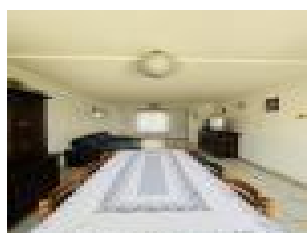

Description d taill e :

En exclusivit !!! Maison mitoyenne par garage, de type 3, d'une surface d velopp e de 70 m² sur 2 niveaux, proche de toutes commodit s dans un secteur calme.

En rez-de-chauss e, un d gagement   l'entr e avec placard am nag , suivi d'un WC, un s jour lumineux et traversant, donnant acc s au jardin d'environ 80 m², une cuisine am nag e avec acc s sur l'ext rieur  galement avec un acc s direct au garage attenant de 20 m².

A l' tage, un d gagement nuit desservant, la salle de bain ainsi que deux chambres, dont une avec placard am nag .

Menuiseries double vitrage avec volets roulants et persiennes.

Syst me de chauffage : Gaz de ville

Pas de travaux   pr voir.

DPE en cours d'actualisation.

Bien vendu lou . Prise d'effet du bail le 01/06/2019.

NOVILIS IMMOBILIER REVEL - Dorine VERP

Honoraires charges vendeurs

Annonce visible sur <http://www.repimmo.com> sous la REF n 17267649