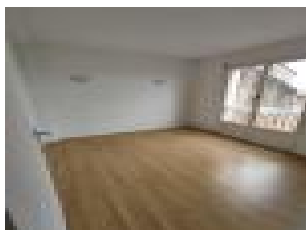

voir tous les d tails sur ce bien <http://www.repimmo.com/petite_annonces_immobiliere/17300696/appartement-location-revel-31.php>