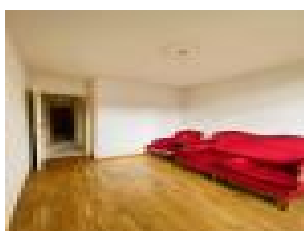

voir tous les d tails sur ce bien <http://www.repimmo.com/petite_annonces_immobiliere/17169178/appartement-a_vendre-revel-31.php>