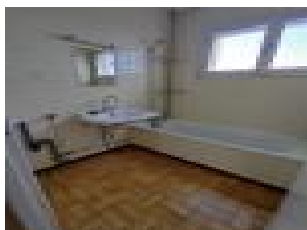

voir tous les d tails sur ce bien <http://www.repimmo.com/petite_annonces_immobiliere/17300696/appartement-location-revel-31.php>