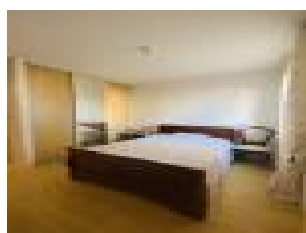

voir tous les d tails sur ce bien <http://www.repimmo.com/petite_annonces_immobiliere/17197731/appartement-a_vendre-revel-31.php>