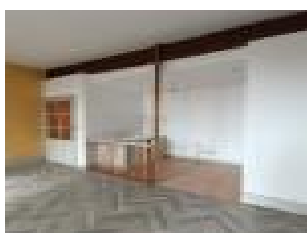

voir tous les d  tails sur ce bien <http://www.repimmo.com/petite_annonces_immobiliere/17068047/appartement-location-revel-31_php>