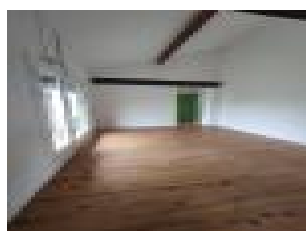

voir tous les d tails sur ce bien <http://www.repimmo.com/petite_annonces_immobiliere/17325136/local_commercial-location-soreze-81.php>