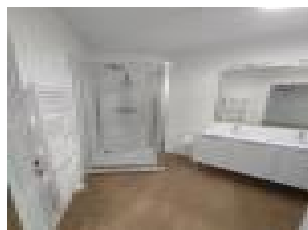

voir tous les d tails sur ce bien <http://www.repimmo.com/petite_annonces_immobiliere/16879411/appartement-location-revel-31.php>