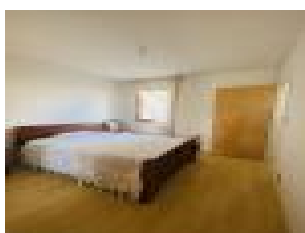

voir tous les d tails sur ce bien <http://www.repimmo.com/petite_annonces_immobiliere/17197731/appartement-a_vendre-revel-31.php>