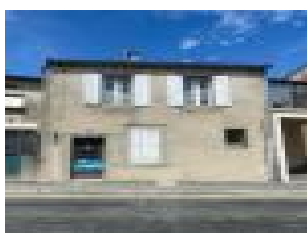

voir tous les d tails sur ce bien <http://www.repimmo.com/petite_annonces_immobiliere/17409481/maison-a_vendre-puylaurens-81.php>