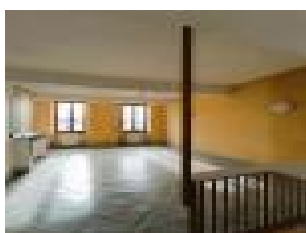

voir tous les d  tails sur ce bien <http://www.repimmo.com/petite_annonces_immobiliere/17068047/appartement-location-revel-31_php>