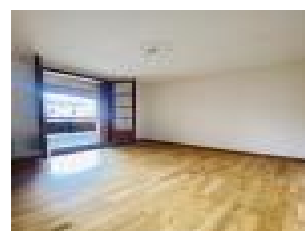

voir tous les d tails sur ce bien <http://www.repimmo.com/petite_annonces_immobiliere/17169178/appartement-a_vendre-revel-31.php>