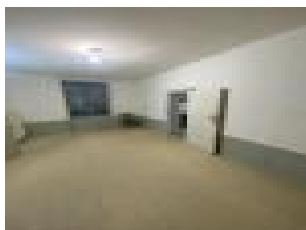

voir tous les détails sur ce bien <http://www.repimmo.com/petite_annonces_immobiliere/17096081/immeuble-a_vendre-phalsbourg-57.php>