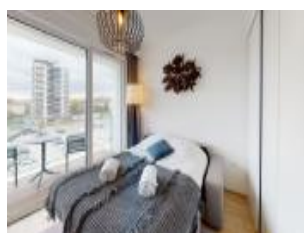

voir tous les détails sur ce bien <http://www.repimmo.com/petite_annonces_immobiliere/17249422/appartement-a_vendre-boulogne_sur_mer-62.php>