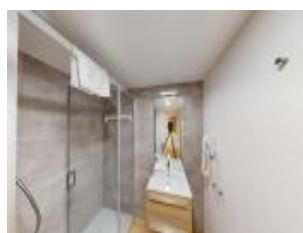

voir tous les détails sur ce bien <http://www.repimmo.com/petite_annonces_immobiliere/17249414/appartement-a_vendre-boulogne_sur_mer-62.php>