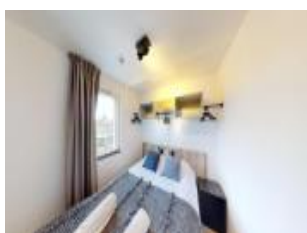

voir tous les détails sur ce bien <http://www.repimmo.com/petite_annonces_immobiliere/17249414/appartement-a_vendre-boulogne_sur_mer-62.php>