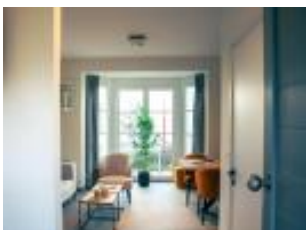

voir tous les détails sur ce bien <http://www.repimmo.com/petite_annonces_immobiliere/15709181/appartement-a_vendre-equihen_plage-62.php>