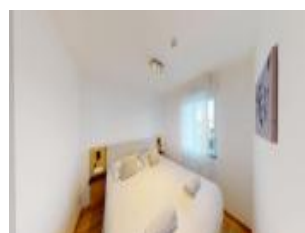

voir tous les détails sur ce bien <http://www.repimmo.com/petite_annonces_immobiliere/17249420/appartement-a_vendre-camiers-62.php>