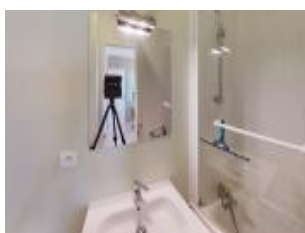

voir tous les détails sur ce bien <http://www.repimmo.com/petite_annonces_immobiliere/17378971/appartement-a_vendre-bray_dunes-59.php>