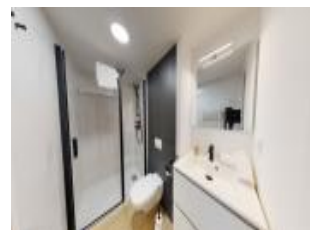

voir tous les détails sur ce bien <http://www.repimmo.com/petite_annonces_immobiliere/17249416/appartement-a_vendre-camiers-62.php>