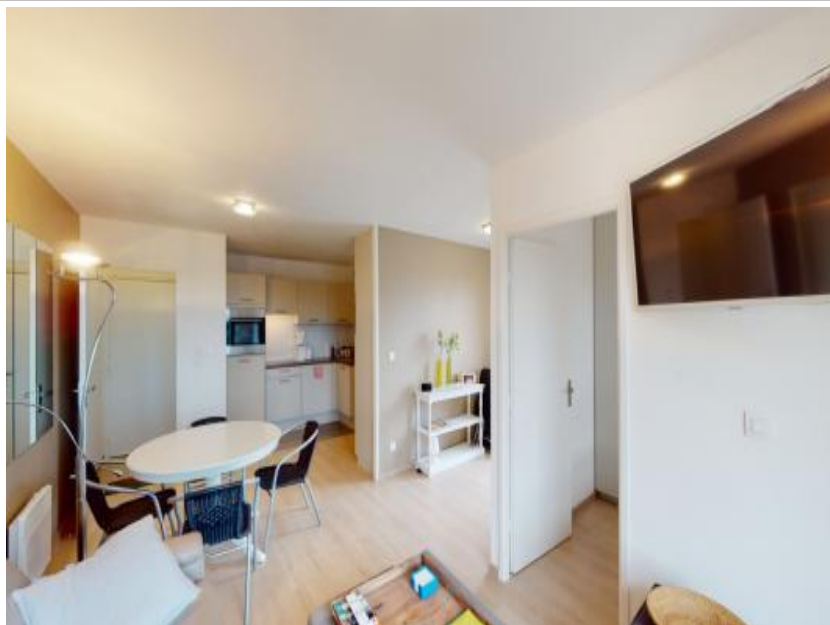

Vente Appartement BRAY-DUNES (Nord - 59)

Surface : 25 m²

Nb pièces : 2 pièces

Prix : 210000 €

Réf : vlm-b44 -

Description détaillée :

Découvrez ce magnifique appartement situé à Bray-Dunes, dans la résidence Villa les Margats. Cet appartement est idéal pour accueillir jusqu'à 4 personnes. Il dispose d'une très grande terrasse orientée plein sud, d'un parking souterrain complètement fermé et d'une cave pour votre confort. Visitez virtuellement l'appartement grâce à un lien vers une plateforme de réalité augmentée et laissez-vous séduire par sa très grande terrasse, sa cuisine équipée, sa salle de bain moderne, sa chambre cosy et son séjour lumineux.

CE BIEN DISPOSE D'UN BOX GARAGE

Annnonce visible sur <http://www.repimmo.com> sous la REF n°17378971