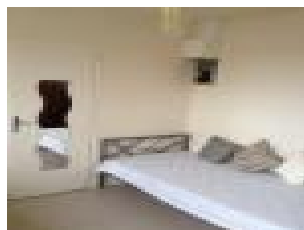

voir tous les détails sur ce bien <http://www.repimmo.com/petite_annonces_immobiliere/17406251/appartement-location-nantes-44.php>