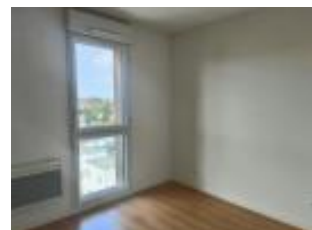

voir tous les détails sur ce bien <http://www.repimmo.com/petite_annonces_immobiliere/17402713/appartement-location-nantes-44.php>