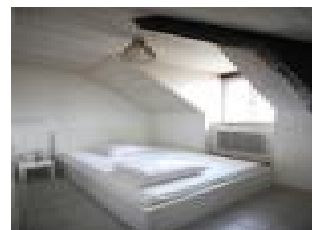

voir tous les détails sur ce bien <http://www.repimmo.com/petite_annonces_immobiliere/17402715/appartement-location-nantes-44.php>