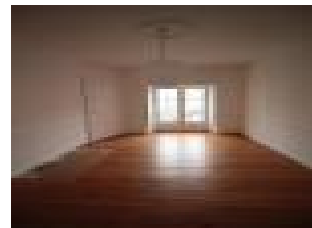

voir tous les détails sur ce bien <http://www.repimmo.com/petite_annonces_immobiliere/17406245/appartement-location-nantes-44.php>