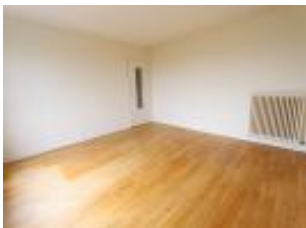

voir tous les détails sur ce bien <http://www.repimmo.com/petite_annonces_immobiliere/17406247/appartement-location-nantes-44.php>