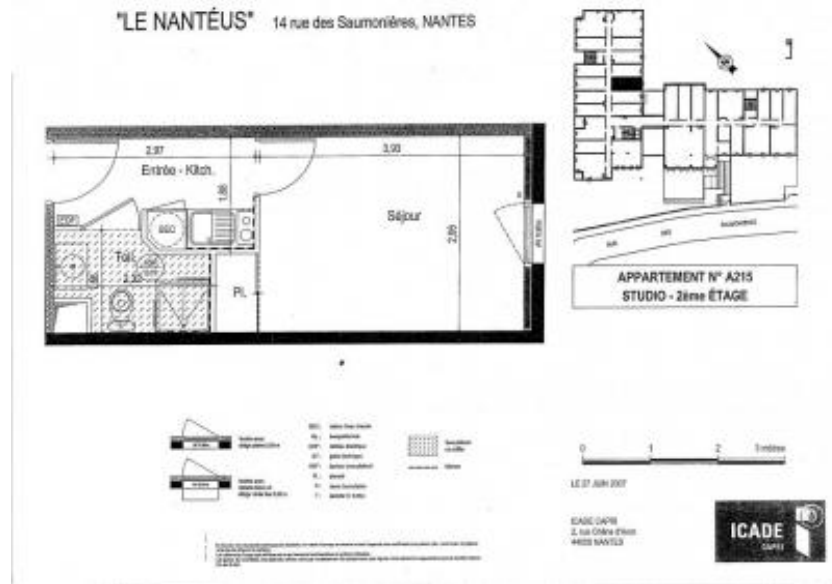

Location Appartement NANTES (Loire atlantique - 44)

Surface : 19 m²

Surface séjour : 12 m²

Nb pièces : 1 pièce

Année de construction : 2009

Charges : 30 €

Prix : 486 €/mois

Réf : 6632 -

Description détaillée :

NANTES- QUARTIER RECTEUR SCHMITT. Studio meublé comprenant: un séjour avec placard, une cuisine équipée de plaques électriques, d'un frigo top et d'un micro- ondes, une salle d'eau avec wc.

Les informations sur les risques auxquels ce bien est exposé sont disponibles sur le site Géorisques :

Annnonce visible sur <http://www.repimmo.com> sous la REF n°17383280