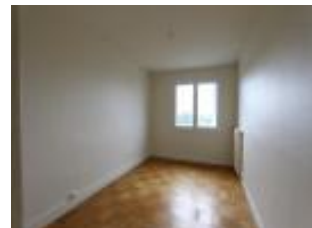

voir tous les détails sur ce bien <http://www.repimmo.com/petite_annonces_immobiliere/17406247/appartement-location-nantes-44.php>