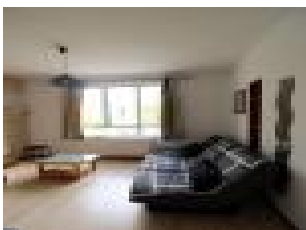

voir tous les détails sur ce bien <http://www.repimmo.com/petite_annonces_immobiliere/17406240/appartement-location-nantes-44.php>