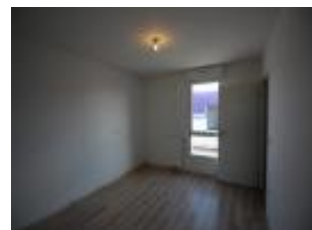

voir tous les détails sur ce bien <http://www.repimmo.com/petite_annonces_immobiliere/17398821/appartement-location-saint_herblain-44.php>