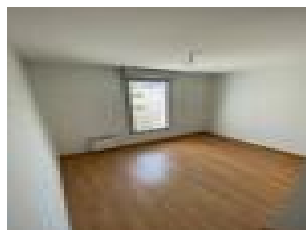

voir tous les détails sur ce bien <http://www.repimmo.com/petite_annonces_immobiliere/17406244/appartement-location-nantes-44.php>