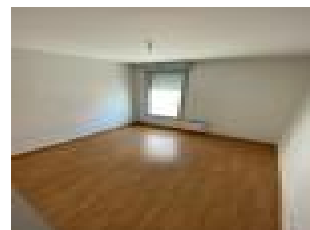

voir tous les détails sur ce bien <http://www.repimmo.com/petite_annonces_immobiliere/17406244/appartement-location-nantes-44.php>