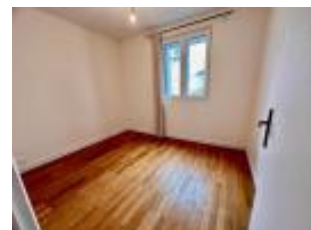

voir tous les détails sur ce bien <http://www.repimmo.com/petite_annonces_immobiliere/17398818/appartement-location-nantes-44.php>