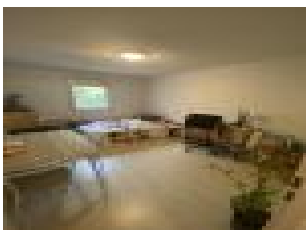

voir tous les détails sur ce bien <http://www.repimmo.com/petite_annonces_immobiliere/17358791/appartement-location-nantes-44.php>