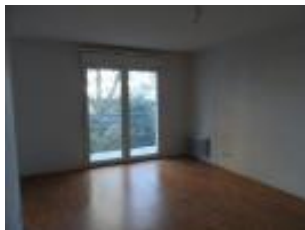

voir tous les détails sur ce bien <http://www.repimmo.com/petite_annonces_immobiliere/17406250/appartement-location-nantes-44.php>