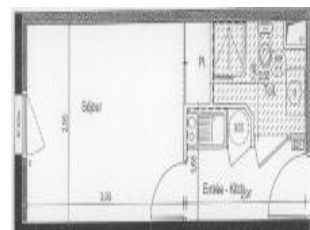

voir tous les détails sur ce bien <http://www.repimmo.com/petite_annonces_immobiliere/17358791/appartement-location-nantes-44.php>