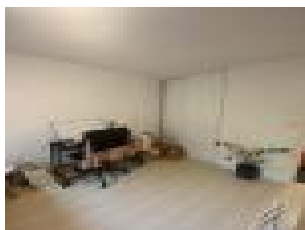

voir tous les détails sur ce bien <http://www.repimmo.com/petite_annonces_immobiliere/17358791/appartement-location-nantes-44.php>