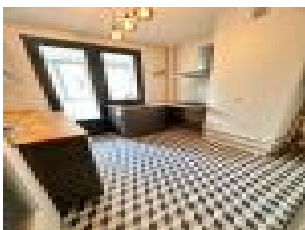

voir tous les détails sur ce bien <http://www.repimmo.com/petite_annonces_immobiliere/17398818/appartement-location-nantes-44.php>