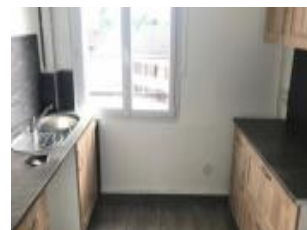

voir tous les détails sur ce bien <http://www.repimmo.com/petite_annonces_immobiliere/15985151/appartement-a_vendre-creil-60.php>