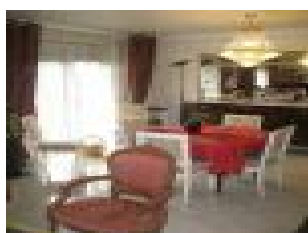

voir tous les détails sur ce bien <http://www.repimmo.com/petite_annonces_immobiliere/1932682/appartement-a_vendre-massy-91.php>