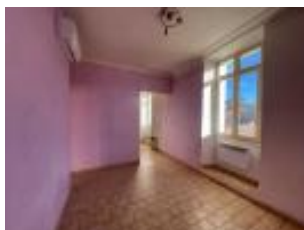

voir tous les détails sur ce bien <http://www.repimmo.com/petite_annonces_immobiliere/17278531/appartement-a_vendre-malaucene-84.php>