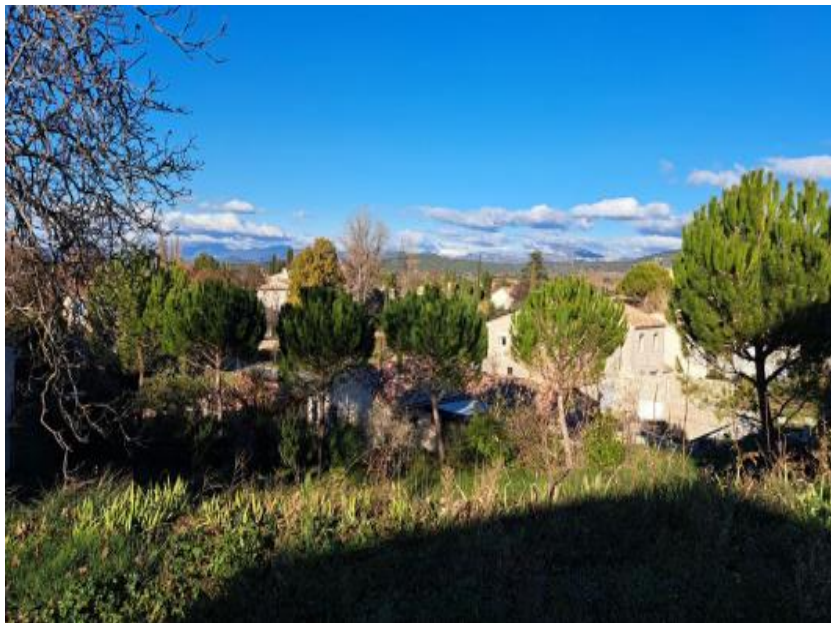

Vente Terrain MALAUCENE (Vaucluse - 84)

Surface : 713 m²

Prix : 127000 €

Réf : 1404 -

Description détaillée :

A quelques minutes à pied du village, en situation dominante, venez découvrir ce terrain viabilisé bénéficiant d'une belle vue dégagée, et située en zone UD (emprise au sol 30%). Le terrain est sur 2 niveaux et offre plusieurs possibilités d'aménagement. A découvrir.

Annonce visible sur <http://www.repimmo.com> sous la REF n°16902360