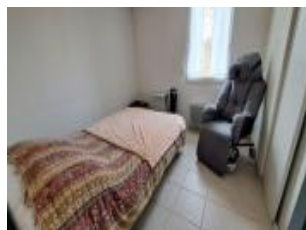

voir tous les détails sur ce bien <http://www.repimmo.com/petite_annonces_immobiliere/16968698/appartement-a_vendre-malaucene-84.php>