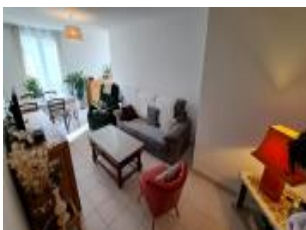

voir tous les détails sur ce bien <http://www.repimmo.com/petite_annonces_immobiliere/16968698/appartement-a_vendre-malaucene-84.php>