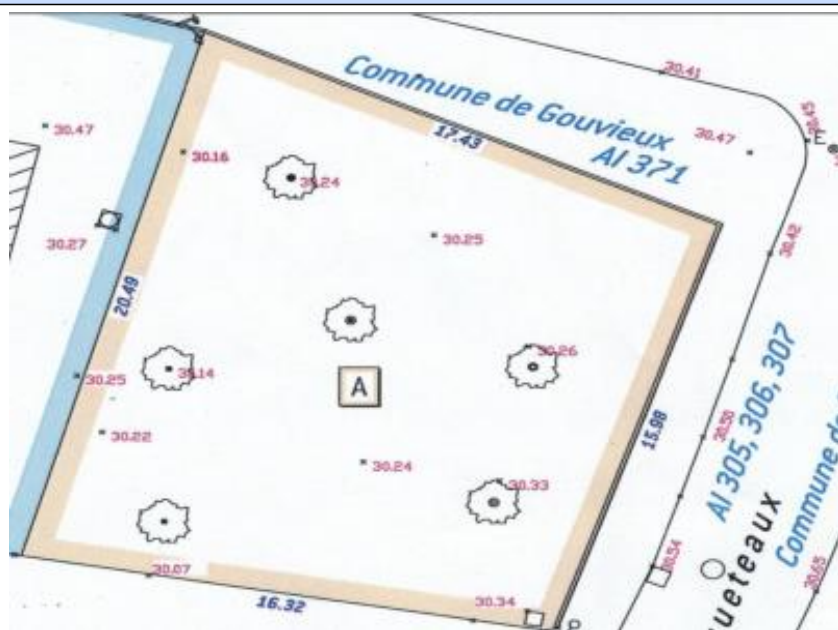

L.D.T LONGUEIL

119 Rue Bordier 60150 LONGUEIL-ANNEL

Tel : 03.44.96.30.38

E-Mail : longueil-annel@ldt.fr

Vente Terrain GOUVIEUX (Oise - 60)

Surface : 310 m²

Prix : 115000 €

Réf : AD_Gouvieux -

Description détaillée :

Vous souhaitez faire construire une maison dans la charmante commune de Gouvieux ?

N'attendez plus ! Ce terrain à bâtir est à 3min à pied du centre ville avec ses commerces et écoles.

Vente Terrain LONGUESSE (Val d'Oise - 95)

Surface : 402 m2

Prix : 125000 €

Réf : AD_Longuesse -

Description détaillée :

Beau terrain à bâtir en lotissement, toutes les viabilisations sont faites, le Tout à l'égout est également prévu.

Description détaillée :

Situé dans le charmant village d'ERCUIS, venez découvrir ce beau terrain d'une superficie d'environ 450m² clos, dans une rue calme et sans issues.

Portail coulissant en aluminium déjà installé. Les réseaux sont disponibles sur la rue. Il n'attend plus que vous.