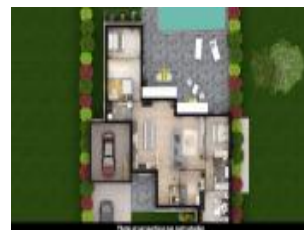

voir tous les détails sur ce bien <http://www.repimmo.com/petite_annonces_immobiliere/17410919/maison-a_vendre-saint_georges_de_montaigu-85.php>