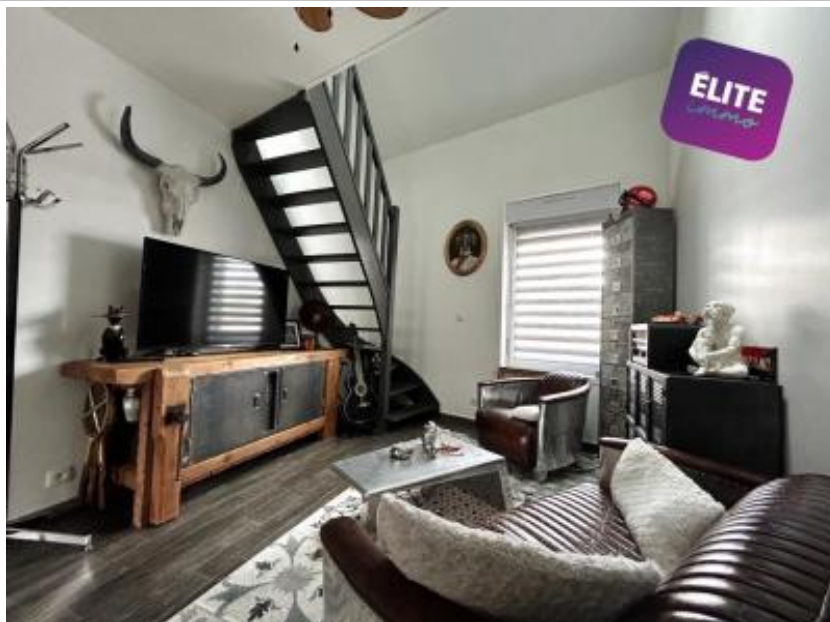

Vente Maison BETHUNE (Pas de calais - 62)

Surface : 43 m2

Surface terrain : 55 m2

Surface séjour : 25 m2

Nb pièces : 2 pièces

Chambres : 1 chambre

SDB : 1 salle de bains

Année de construction : 1930

Prix : 116500 €

Réf : 269 -

Description détaillée :

Véritable COUP DE COEUR en EXCLUSIVITE, Idéal première acquisition ou investissement ELITE IMMO vous propose cette jolie maison atypique sur la commune de BETHUNE, proximité de la Gare. Elle se compose d'une pièce de vie lumineuse d'environ 25m2, salon ouvert sur une cuisine équipée. A l'étage, une chambre en mezzanine et une salle de bain récente avec les wc. Belle terrasse sans vis à vis exposée plein sud ! Garage bien aménagé avec porte motorisée. Aucun travaux à prévoir, déco très soignée ! AGENCE ELITE IMMO, contactez nous pour tous renseignements au 03.21.68.83.86. Les informations sur les risques auxquels ce bien est exposé sont disponibles sur le site Géorisques : .

Annnonce visible sur <http://www.repimmo.com> sous la REF n°17250260