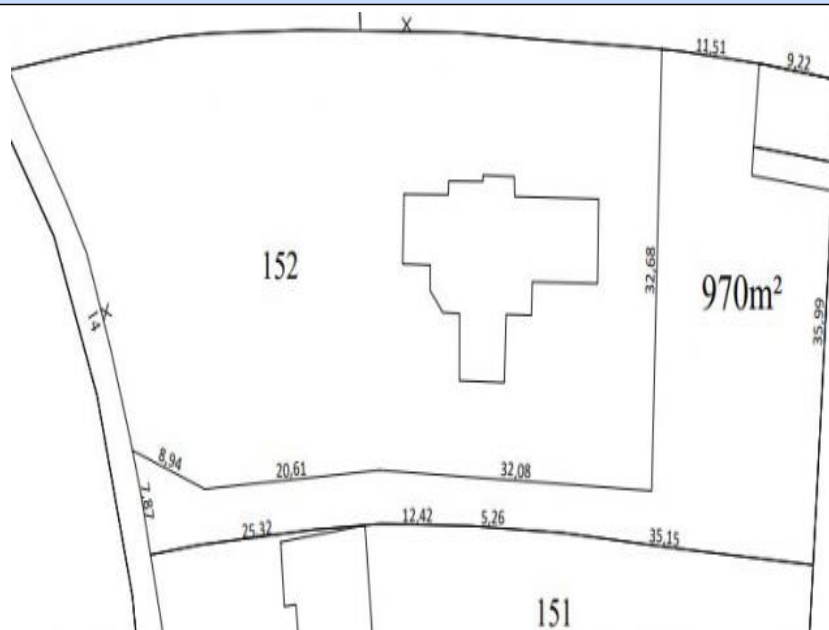

Vente Terrain BLAINVILLE-SUR-MER (Manche - 50)

Surface : 950 m²

Prix : 144720 €

Réf : SV-932 -

Description détaillée :

Superbe terrain à BLAINVILLE SUR MER avec vue mer, sur lequel grand garage en parpaings sous ardoises.

Annnonce visible sur <http://www.repimmo.com> sous la REF n°14827291