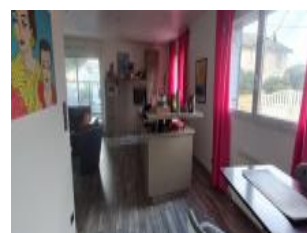

voir tous les détails sur ce bien <http://www.repimmo.com/petite_annonces_immobiliere/17062126/maison-a_vendre-fleche-72.php>