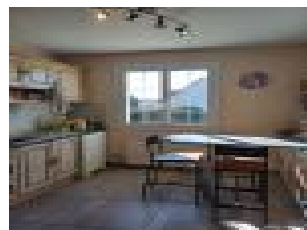

voir tous les détails sur ce bien <http://www.repimmo.com/petite_annonces_immobiliere/17334470/maison-a_vendre-bailleul-72.php>