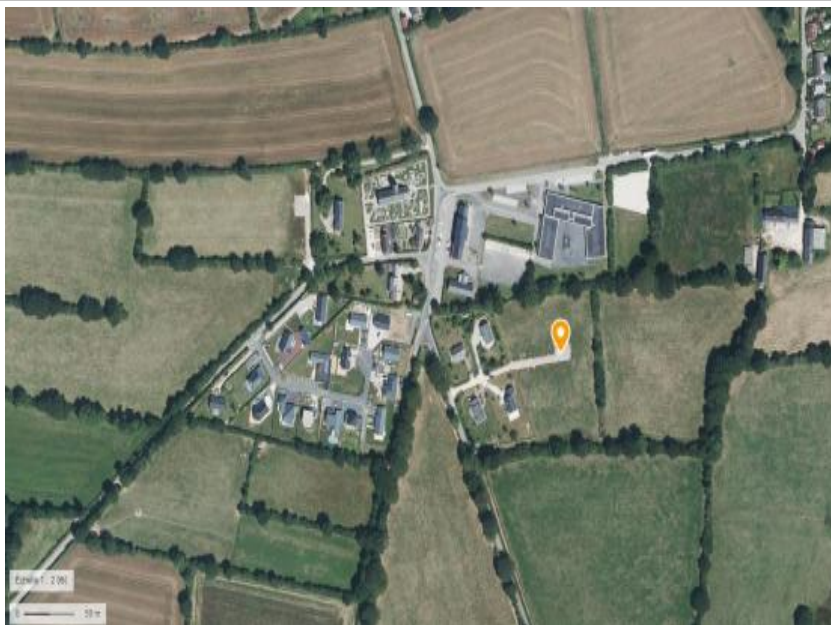

Vente Terrain SOTTEVILLE (Manche - 50)

Surface : 1128 m²

Prix : 63480 €

Réf : DP202312 -

Description détaillée :

A VENDRE - terrain de 1128m² situé à Sotteville : Situés en plein bourg,
Parcelles viabilisées. Assainissement individuel.

Terrain hors frais de notaires. Offre sous réserve de disponibilité. Photo non contractuelle.

Annnonce visible sur <http://www.repimmo.com> sous la REF n°16870944