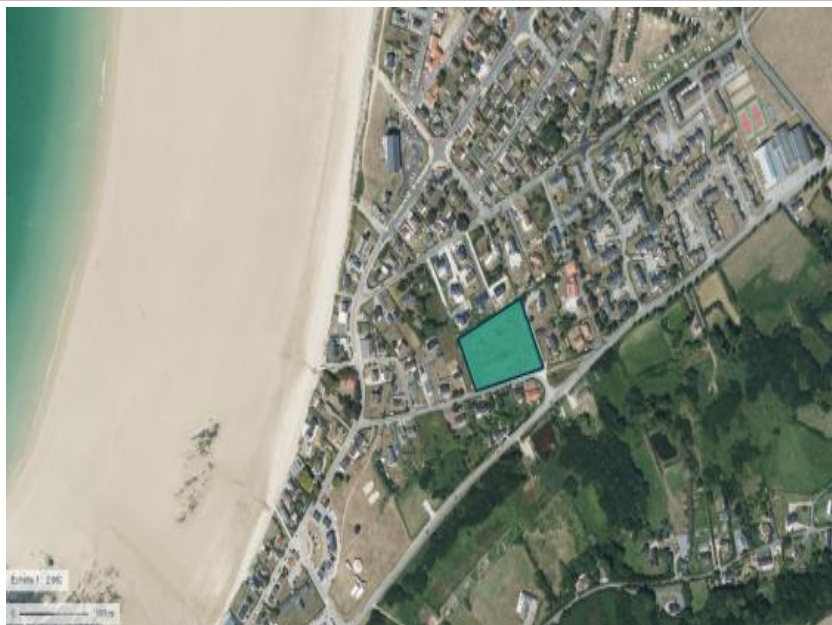

Vente Terrain SIOUVILLE-HAGUE (Manche - 50)

Surface : 1000 m2

Prix : 136066 €

Réf : DP-00003 -

Description détaillée :

A VENDRE- terrain de 1000m² situé à Siouville-Hague : Situés à 250m de la plage.

Tout à l'égout

Hors frais de notaire et de frais de raccordement. Sous réserve de disponibilité chez notre partenaire foncier qui vend le terrain. Visuels non contractuels, suggestion de présentation

Annnonce visible sur <http://www.repimmo.com> sous la REF n°16982338