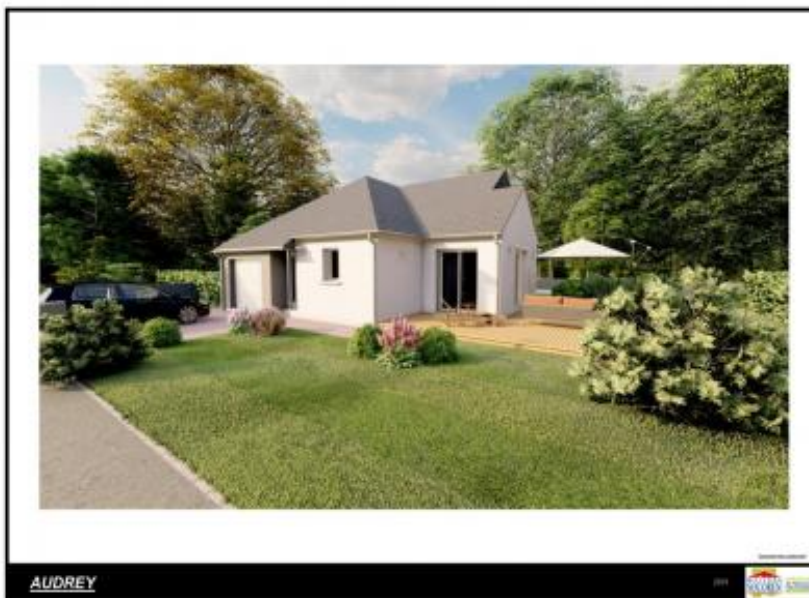

Vente Maison HAYE-D'ECTOT (Manche - 50)

Surface : 78 m²

Surface terrain : 1165 m²

Surface séjour : 41 m²

Nb pièces : 5 pièces

Chambres : 3 chambres

Prix : 242488 €

Réf : JR202314 -

Description détaillée :

Maison de plain pied avec garage, 3 chambres et grande pièce de vie lumineuse disposant d'un poêle à granulés.

Situé à La Haye d'Ectot, proche de Barneville-Carteret et de la plage !

Annnonce visible sur <http://www.repimmo.com> sous la REF n°16941344