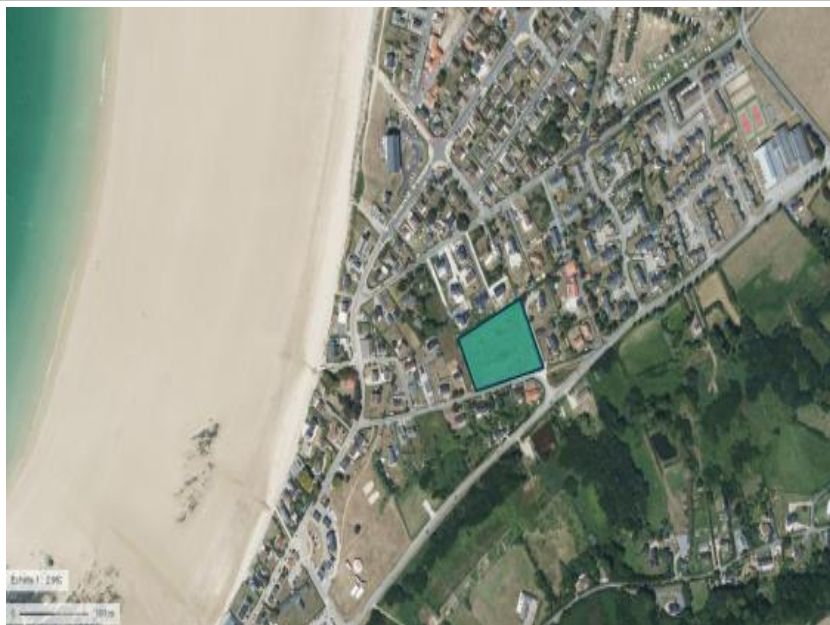

Surface : 1000 m2

Prix : 136066 €

Réf : DP202313 -

Description détaillée :

A VENDRE- terrain de 1000m² situé à Siouville-Hague : Situés à 250m de la plage.

Tout à l'égout

Terrains hors frais de notaires, de bornages et hors frais de raccordements publiques (eaux usées, eaux pluviales, EDF, téléphone et eau potable etc...). Offre sous réserve de disponibilité. Photo non contractuelle.