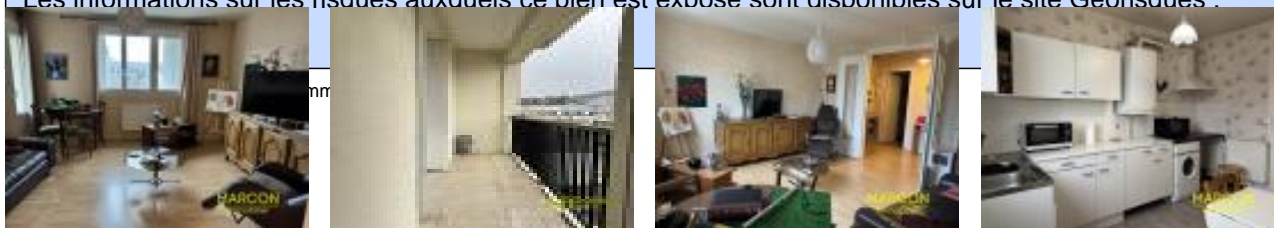

Description détaillée :

MARCON Immobilier- Creuse en Limousin Nouvelle-Aquitaine - REF 88245 A GUERET, en hyper centre et proche de tous les commerces et services, votre agence MARCON Immobilier vous propose ce bel appartement de 71 m² situé au 5ème étage d'une résidence avec ascenseur comprenant : entrée, cuisine,cellier, salon avec balcon, 2 chambres, salle d'eau et WC. Cave.

Chauffage central individuel au gaz - Double vitrage

Copropriété de 36 lots - Charges moyennes de 1045.32 €/an

Prix: 71 500 € Honoraires charge Vendeurs inclus

MARCON IMMOBILIER GUERET 05-55-41-18-38

Réseau de 3 agences en Creuse: Aubusson-Guéret-La Souterraine

"Les informations sur les risques auxquels ce bien est exposé sont disponibles sur le site Géorisques :