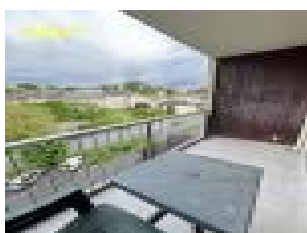

Description détaillée :

Réf 88446- Creuse en Limousin. GUERET centre-ville. Votre agence MARCON Immobilier vous propose ce très Bel appartement F2 en parfait de 50.83 m² au 5ème étage d'une résidence tranquille et sécurisée comprenant entrée/couloir avec penderie, cuisine équipée, séjour avec balcon, une chambre, salle de bains/WC. Balcon. 1 place de parking. Cave. Chauffage semi-collectif + double vitrage.

Copropriété de 49 lots - 1500.89? Charges moyennes /an (eau chaude+ eau froide + chauffage semi collectif inclus).

Prix : 61 000? (honoraires à la charge du vendeur)

MARCON Immobilier GUERET

Réseau de 3 agences en Creuse: Aubusson-Guéret-La Souterraine

Annonce visible sur <http://www.repimmo.com> sous la REF n°17412805