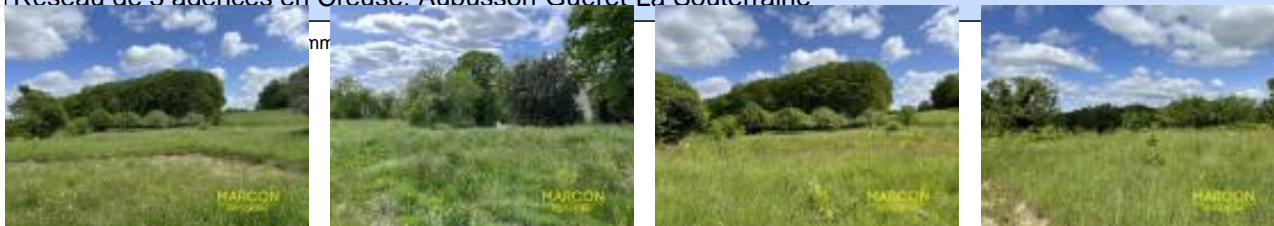

Description détaillée :

MARCON Immobilier GUERET - Creuse en Limousin Nouvelle Aquitaine - Réf.87980

Votre agence MARCON Immobilier vous propose cette belle parcelle de terrain constructible dans un petit village sur le secteur de SAINT-LAURENT d'une superficie de 3265 m².

Certificat d'urbanisme positif.

Réseaux électrique et eau à proximité du terrain.

Terrain avec une belle vue sur la campagne.

Prix : 22 900 ? (Honoraires de l'agence à la charge du vendeur)

MARCON Immobilier GUERET 05-55-41-18-38

Réseau de 3 agences en Creuse: Aubusson-Guéret-La Souterraine