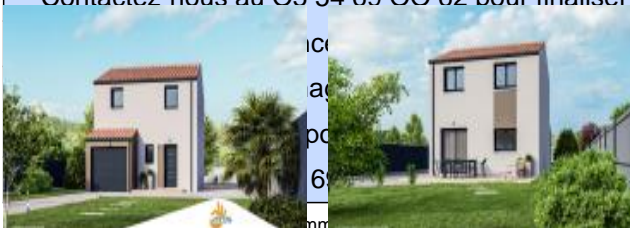

ET SI VOUS FAISIEZ CONSTRUIRE AVEC MAISONS ALYSIA ?

Testez notre configurateur en ligne et chiffrez instantanément votre projet personnalisé, téléchargeable.

- o Gratuit, rapide et sans engagement.
- o + de 130 modèles de maisons personnalisables.
- o Calculettes en ligne pour identifier votre budget et évaluer votre future mensualité.

Rendez-vous sur notre site [maisons-alyisia(.com)](http://maisons-alyisia.com) pour concrétiser votre rêve.

Contactez-nous au 05 54 69 00 62 pour finaliser votre projet !