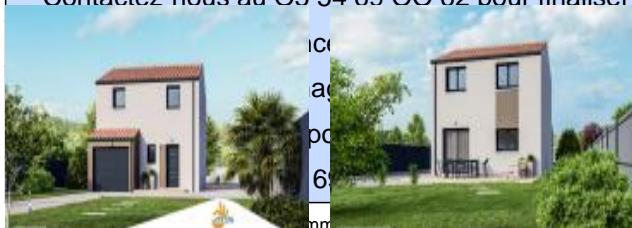

ET SI VOUS FAISIEZ CONSTRUIRE AVEC MAISONS ALYSIA ?

Testez notre configurateur en ligne et chiffrez instantanément votre projet personnalisé, téléchargeable.

- o Gratuit, rapide et sans engagement.
- o + de 130 modèles de maisons personnalisables.
- o Calculettes en ligne pour identifier votre budget et évaluer votre future mensualité.

Rendez-vous sur notre site [maisons-alyisia(.com)](http://maisons-alyisia.com) pour concrétiser votre rêve.

Contactez-nous au 05 54 69 00 62 pour finaliser votre projet !