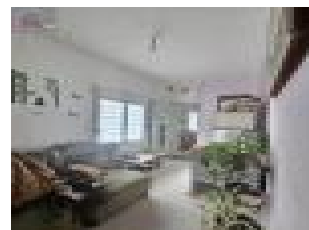

voir tous les détails sur ce bien <http://www.repimmo.com/petite_annonces_immobiliere/17210699/maison-a_vendre-longpre_les_corps_saints-80.php>