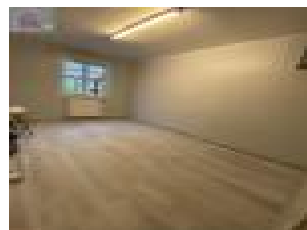

voir tous les détails sur ce bien <http://www.repimmo.com/petite_annonces_immobiliere/17021331/maison-a_vendre-molliens_dreuil-80.php>