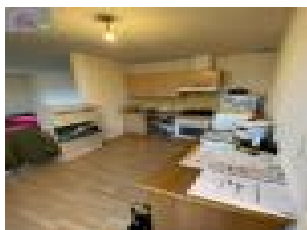

voir tous les détails sur ce bien <http://www.repimmo.com/petite_annonces_immobiliere/16902905/maison-a_vendre-saint_ouen-80.php>