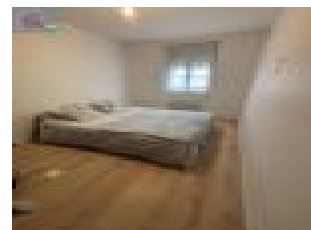

voir tous les détails sur ce bien <http://www.repimmo.com/petite_annonces_immobiliere/17186534/maison-a_vendre-picquigny-80.php>