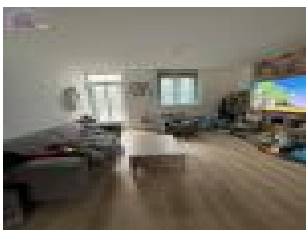

voir tous les détails sur ce bien <http://www.repimmo.com/petite_annonces_immobiliere/17186534/maison-a_vendre-picquigny-80.php>