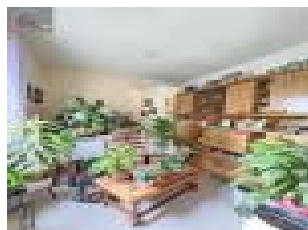

voir tous les détails sur ce bien <http://www.repimmo.com/petite_annonces_immobiliere/17210699/maison-a_vendre-longpre_les_corps_saints-80.php>