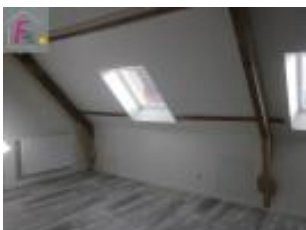

voir tous les détails sur ce bien <http://www.repimmo.com/petite_annonces_immobiliere/17189998/appartement-location-flixecourt-80.php>