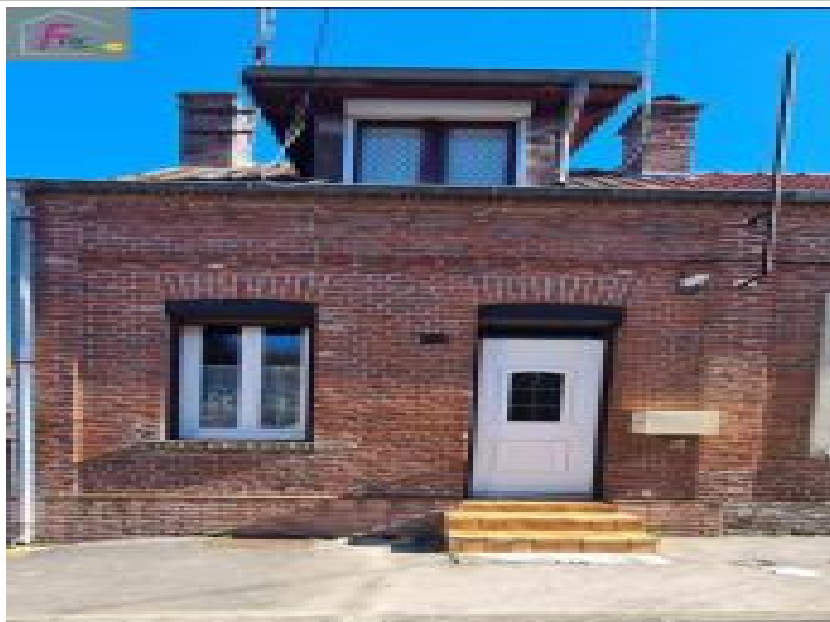

Vente Maison FLIXECOURT (Somme - 80)

Surface : 45 m2

Nb pièces : 4 pièces

Chambres : 2 chambres

SDB : 1 salle de bains

Année de construction : 1948

Prix : 45000 €

Réf : 5684 -

Description détaillée :

Très belle investissement pour cette maison lumineuse comprenant , un séjour,une cuisine, une salle de bain,wc , à l'étage: une chambre et un bureau(ou chambre d'enfant) ,jardin

Idéal investisseur ou 1ère acquisition

A voir vite !!

Annnonce visible sur <http://www.repimmo.com> sous la REF n°16489214