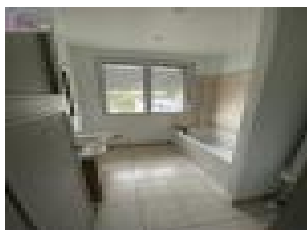

voir tous les détails sur ce bien <http://www.repimmo.com/petite_annonces_immobiliere/17309387/appartement-location-flixecourt-80.php>