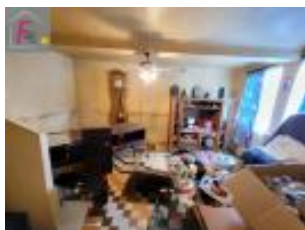

voir tous les détails sur ce bien <http://www.repimmo.com/petite_annonces_immobiliere/16820801/maison-a_vendre-domart_en_ponthieu-80.php>