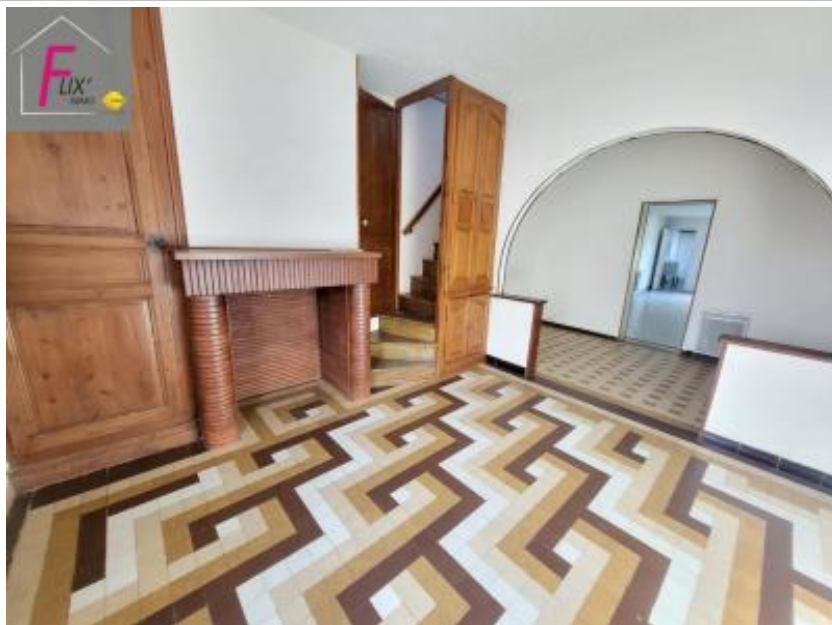

Vente Maison FLIXECOURT (Somme - 80)

Surface : 79 m2

Surface terrain : 150 m2

Surface séjour : 29 m2

Nb pièces : 4 pièces

Chambres : 2 chambres

SDB : 1 salle de bains

Prix : 81000 €

Réf : 5912 -

Description détaillée :

Sur le secteur de Flixecourt

Beau volume pour cette maison offrant:

En rez de chaussé : un séjour/salon, une grande cuisine aménagée avec coin repas, une salle de douche.

A l'étage: deux chambres, jardin clos

Idéal 1ère acquisition ou investisseur !!

Dv, Volets Roulants, Tae

Annnonce visible sur <http://www.repimmo.com> sous la REF n°17309388