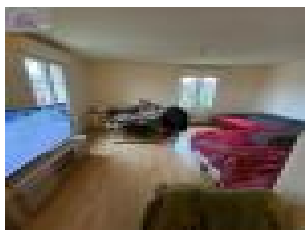

voir tous les détails sur ce bien <http://www.repimmo.com/petite_annonces_immobiliere/16902905/maison-a_vendre-saint_ouen-80.php>