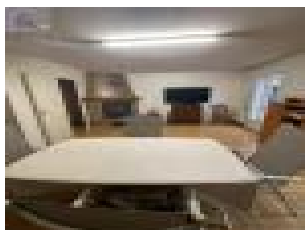

voir tous les détails sur ce bien <http://www.repimmo.com/petite_annonces_immobiliere/17021331/maison-a_vendre-molliens_dreuil-80.php>