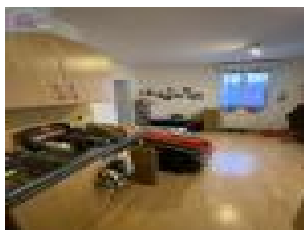

voir tous les détails sur ce bien <http://www.repimmo.com/petite_annonces_immobiliere/16902905/maison-a_vendre-saint_ouen-80.php>