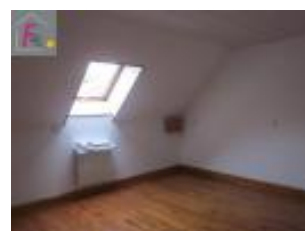

voir tous les détails sur ce bien <http://www.repimmo.com/petite_annonces_immobiliere/16935513/maison-location-flixecourt-80.php>