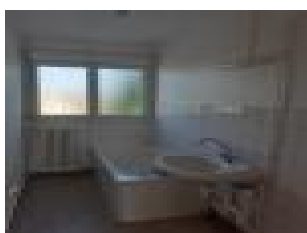

Description détaillée :

A louer, à Rambervillers, 18 rue André PERNET, bel appartement T4 de de 73m² dans un petit bâtiment collectif

Logement en RDC , récement rénové

Entrée, séjour, 3 chambres, cuisine, SDB, WC séparé

Libre fin novembre

Loyer : 510.69E, charges comprises

Chauffage collectif gaz inclus dans les charges

Contacteur M Mullot au 06 07 77 89 83

Pas de frais de dossier

Service technique et de proximité

Loyer payable en fin de mois

Calcul de l'APL sans engagement

Possibilité de réduction du préavis

Annonce visible sur <http://www.repimmo.com> sous la REF n°16715737