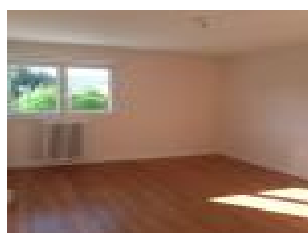

Description détaillée :

A louer, à Rambervillers, 18 rue André PERNET, bel appartement T4 de de 73m² dans un petit bâtiment collectif

Logement en RDC , récement rénové

Entrée, séjour, 3 chambres, cuisine, SDB, WC séparé

Libre fin novembre

Loyer : 510.69E, charges comprises

Chauffage collectif gaz inclus dans les charges

Contacteur M Mullot au 06 07 77 89 83

Pas de frais de dossier

Service technique et de proximité

Loyer payable en fin de mois

Calcul de l'APL sans engagement

Possibilité de réduction du préavis

Annonce visible sur <http://www.repimmo.com> sous la REF n°16715737