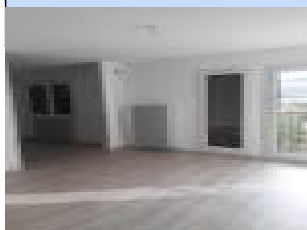

Description détaillée :

BEAU T3 ENTIEREMENT REFAIT

A louer à Lépanges sur Vologne appartement T3 de 64 m² au 2ème étage.

Entrée, séjour, 1 chambre, possibilité d'une seconde chambre ouvrant sur le séjour, cuisine, salle de bain avec baignoire, WC séparé.

Appartement refait en totalité.

Loyer : 465.36E, Charges comprises, Chauffage collectif gaz compris dans le loyer.

Cave.

Libre de suite.

Contactez Mme Crugnola au 06.07.77.90.09 ou Mme Mangin au 03.29.33.67.60

Pas de frais de dossier

Service technique et de proximité

Loyer payable en fin de mois

Calcul de l'APL sans engagement