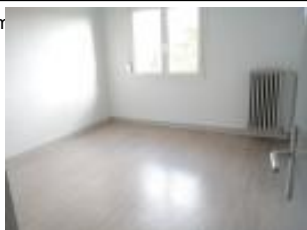

Description détaillée :

A louer, les Devoirs devant Badlieu à Rambervilles, bel appartement T4 de 83m² au 2ième étage d'un bâtiment sécurisé.

Entrée, séjour, placard, cuisine, 3 chambres, salle de bain, WC séparé.

Appartement traversant.

Balcon.

Possibilité de bénéficier gratuitement d'un jardin partagé.

Loyer : 556.32E, charges comprises. Chauffage collectif gaz compris dans le loyer.

Eau chaude, eau froide comprises dans les charges.

Libre début août

Contactez Monsieur MULLOT au 06.07.77.89.83

Pas de frais de dossier

Service technique et de proximité

Loyer payable en fin de mois

Calcul de l'APL sans engagement

Possibilité de réduction du préavis