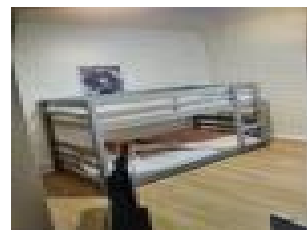

Description détaillée :

Proche du centre de Docelles, appartement T4 de 84m² au 2ième et dernier étage d'un petit bâtiment collectif rénové.

Entrée, salon séjour (possibilité de 3ième chambre), 2 chambres, cuisine, salle de bain avec baignoire, WC séparé.

Débarras dans le logement.

Cave.

Chauffage individuel électrique.

Libre mi mai.

Loyer : 491,25€, charges comprises.

Contactez Mme MULLER au 07 88 64 04 61

Pas de frais de dossier

Service technique et de proximité

Loyer payable en fin de mois

Calcul de l'APL sans engagement

Possibilité de réduction du préavis

Annnonce visible sur <http://www.repimmo.com> sous la REF n°17291591