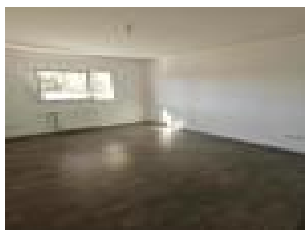

Description détaillée :

APPARTEMENT T2 ADAPTE - IDEAL SENIOR

Appartement à louer, 10 rue Haute à Nomexy

T2 de 56m² dans une petite résidence récente de 4 appartements

Salle d'eau avec douche à l'italienne

Espace vert privatif avec remise

Libre de suite

Loyer : 494.44E, chauffage gaz compris dans les charges

A votre écoute : MME HOUBRE au 06.07.77.90.05

Pas de frais de dossier

Service technique et de proximité

Loyer payable en fin de mois

Calcul de l'APL sans engagement

Possibilité de réduction du préavis

Annnonce visible sur <http://www.repimmo.com> sous la REF n°16319011