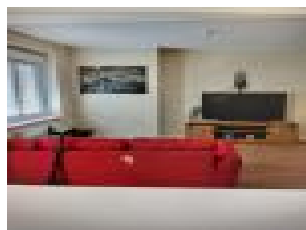

Description détaillée :

Proche du centre de Docelles, appartement T4 de 84m² au 2ième et dernier étage d'un petit bâtiment collectif rénové.

Entrée, salon séjour (possibilité de 3ième chambre), 2 chambres, cuisine, salle de bain avec baignoire, WC séparé.

Débarras dans le logement.

Cave.

Chauffage individuel électrique.

Libre mi mai.

Loyer : 491,25€, charges comprises.

Contactez Mme MULLER au 07 88 64 04 61

Pas de frais de dossier

Service technique et de proximité

Loyer payable en fin de mois

Calcul de l'APL sans engagement

Possibilité de réduction du préavis

Annnonce visible sur <http://www.repimmo.com> sous la REF n°17291591