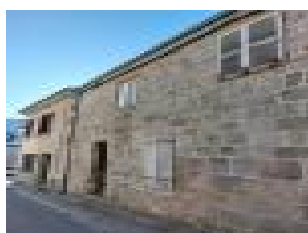

voir tous les détails sur ce bien <http://www.repimmo.com/petite_annonces_immobiliere/17031879/maison-a_vendre-egletons-19.php>