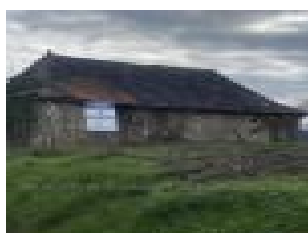

voir tous les détails sur ce bien <http://www.repimmo.com/petite_annonces_immobiliere/17194143/maison-a_vendre-turenne-19.php>