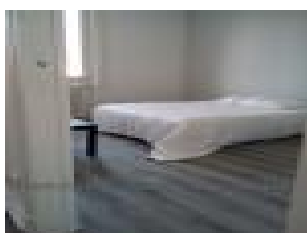

voir tous les détails sur ce bien <http://www.repimmo.com/petite_annonces_immobiliere/17369919/appartement-location-egletons-19.php>