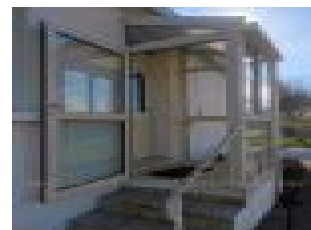

voir tous les détails sur ce bien <http://www.repimmo.com/petite_annonces_immobiliere/17189762/maison-a_vendre-saint_yrieix_le_dejalat-19.php>