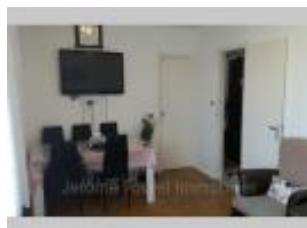

voir tous les détails sur ce bien <http://www.repimmo.com/petite_annonces_immobiliere/17369923/maison-a_vendre-egletons-19.php>