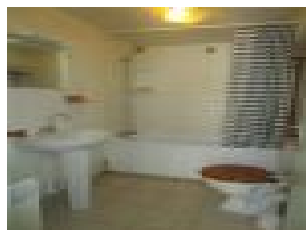

voir tous les détails sur ce bien <http://www.repimmo.com/petite_annonces_immobiliere/16249250/appartement-location-egletons-19.php>