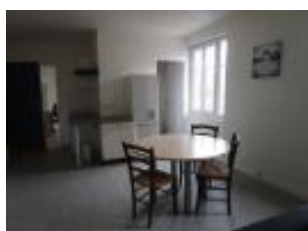

voir tous les détails sur ce bien <http://www.repimmo.com/petite_annonces_immobiliere/16249246/appartement-location-egletons-19.php>