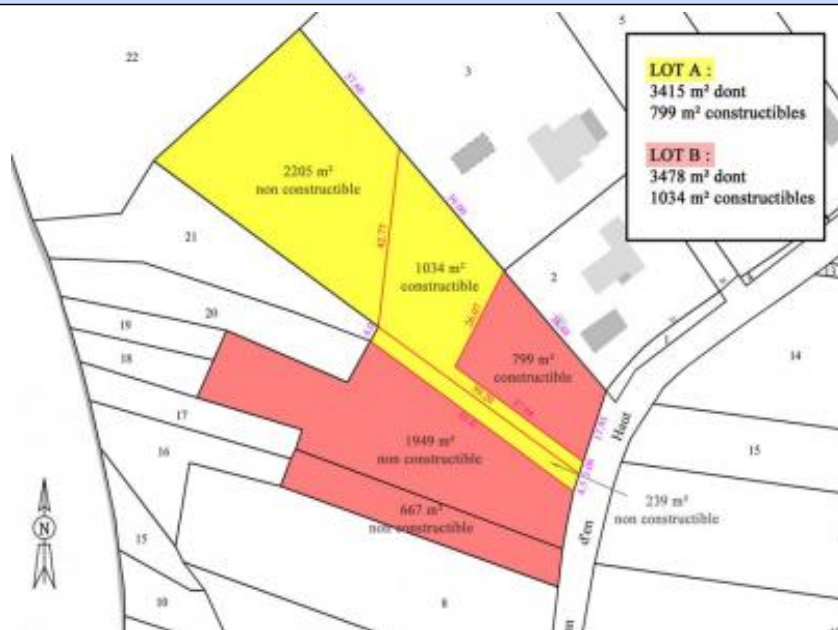

Vente Terrain CHATELGUYON (Puy de dome - 63)

Surface : 3415 m²

Prix : 82400 €

Réf : 016i3_lot_A -

Description détaillée :

CHATEL-GUYON (Saint-Hippolyte) : Beau terrain constructible 3415 m²

en bordure d'une grande forêt - belle vue - quartier calme

Lot A : 3415 m² dont 799 m² en zone URv "constructible" + 2626 m² en zone N "non constructible".

Si vous êtes intéressés par plus d'informations, la géolocalisation, les surfaces, plus de photos... nous vous remercions de consulter notre site internet mombazet.fr ou nous appeler à l'agence au 0473861441.

Annnonce visible sur <http://www.repimmo.com> sous la REF n°16312480