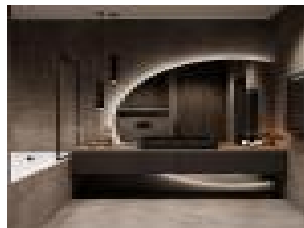

voir tous les détails sur ce bien <http://www.repimmo.com/petite_annonces_immobiliere/17348961/maison-a_vendre-redene-29.php>