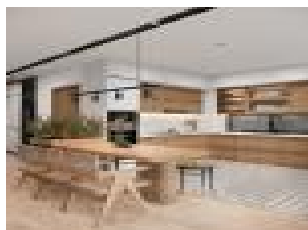

voir tous les détails sur ce bien <http://www.repimmo.com/petite_annonces_immobiliere/17401693/maison-a_vendre-ergue_gaberic-29.php>