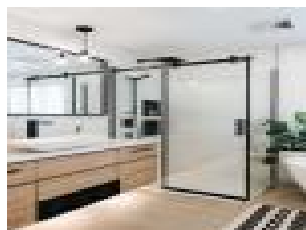

voir tous les détails sur ce bien <http://www.repimmo.com/petite_annonces_immobiliere/17401693/maison-a_vendre-ergue_gaberic-29.php>