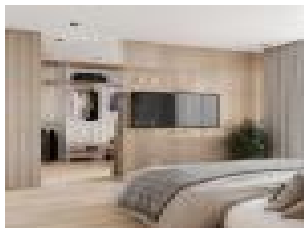

voir tous les détails sur ce bien <http://www.repimmo.com/petite_annonces_immobiliere/17348961/maison-a_vendre-redene-29.php>