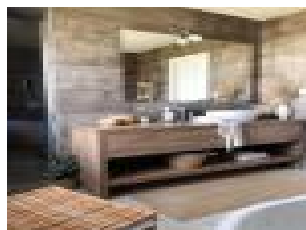

voir tous les détails sur ce bien <http://www.repimmo.com/petite_annonces_immobiliere/17348958/maison-a_vendre-clohars_carnoet-29.php>