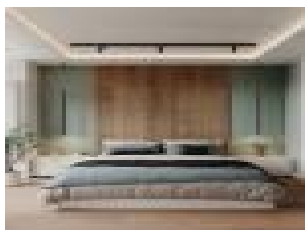

voir tous les détails sur ce bien <http://www.repimmo.com/petite_annonces_immobiliere/17360347/maison-a_vendre-plouedern-29.php>