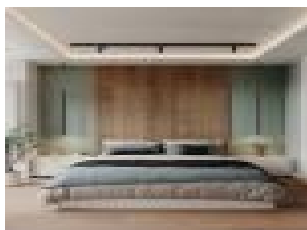

voir tous les détails sur ce bien <http://www.repimmo.com/petite_annonces_immobiliere/17401692/maison-a_vendre-plougouvelin-29.php>