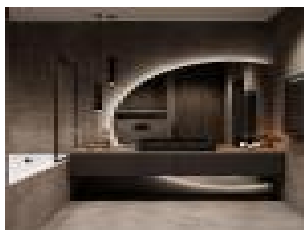

voir tous les détails sur ce bien <http://www.repimmo.com/petite_annonces_immobiliere/17337096/maison-a_vendre-moelan_sur_mer-29.php>