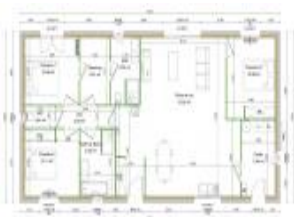

voir tous les détails sur ce bien <http://www.repimmo.com/petite_annonces_immobiliere/16734657/maison-a_vendre-henrichemont-18.php>