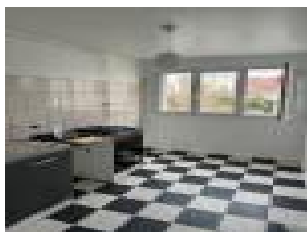

voir tous les détails sur ce bien <http://www.repimmo.com/petite_annonces_immobiliere/17412662/appartement-location-marseille_14eme_arrondissement-13.php>