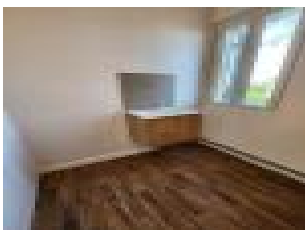

voir tous les détails sur ce bien <http://www.repimmo.com/petite_annonces_immobiliere/17412686/maison-location-captieux-33.php>