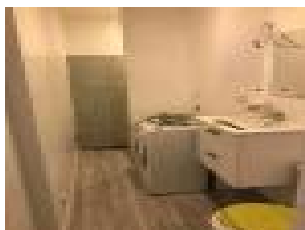

voir tous les détails sur ce bien <http://www.repimmo.com/petite_annonces_immobiliere/17412678/appartement-location-toulouse-31.php>