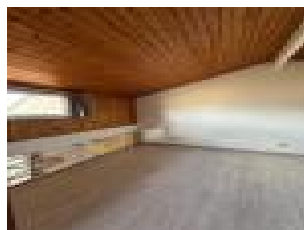

voir tous les détails sur ce bien <http://www.repimmo.com/petite_annonces_immobiliere/17412683/appartement-location-bordeaux-33.php>