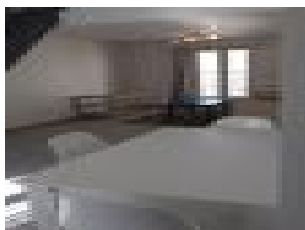

voir tous les détails sur ce bien <http://www.repimmo.com/petite_annonces_immobiliere/17408302/appartement-location-marseille_5eme_arrondissement-13.php>