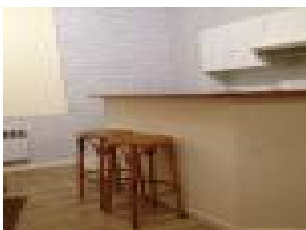

voir tous les détails sur ce bien <http://www.repimmo.com/petite_annonces_immobiliere/17412687/appartement-location-bordeaux-33.php>