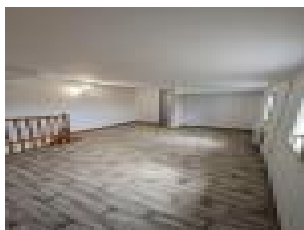

voir tous les détails sur ce bien <http://www.repimmo.com/petite_annonces_immobiliere/17412685/maison-location-abzac-33.php>