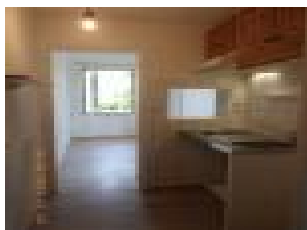

voir tous les détails sur ce bien <http://www.repimmo.com/petite_annonces_immobiliere/17408298/appartement-location-marseille_12eme_arrondissement-13.php>