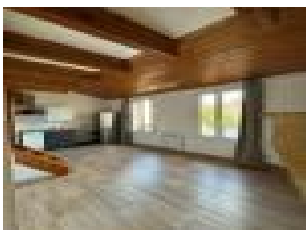

voir tous les détails sur ce bien <http://www.repimmo.com/petite_annonces_immobiliere/17412683/appartement-location-bordeaux-33.php>