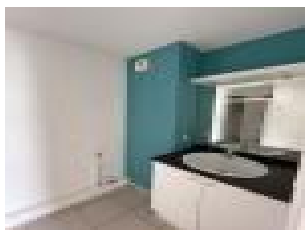

voir tous les détails sur ce bien <http://www.repimmo.com/petite_annonces_immobiliere/17412676/appartement-location-toulouse-31.php>