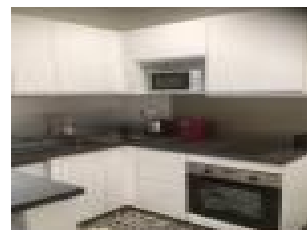

voir tous les détails sur ce bien <http://www.repimmo.com/petite_annonces_immobiliere/17408303/appartement-location-marseille_5eme_arrondissement-13.php>