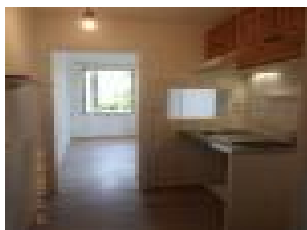

voir tous les détails sur ce bien <http://www.repimmo.com/petite_annonces_immobiliere/17412664/appartement-location-marseille_12eme_arrondissement-13.php>