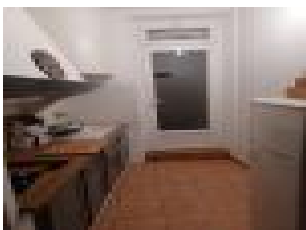

voir tous les détails sur ce bien <http://www.repimmo.com/petite_annonces_immobiliere/17408300/appartement-location-marseille_11eme_arrondissement-13.php>