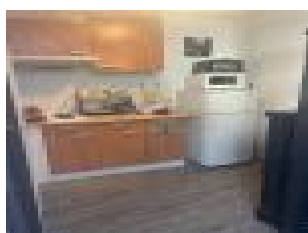

voir tous les détails sur ce bien <http://www.repimmo.com/petite_annonces_immobiliere/16837518/appartement-a_vendre-nancy-54.php>